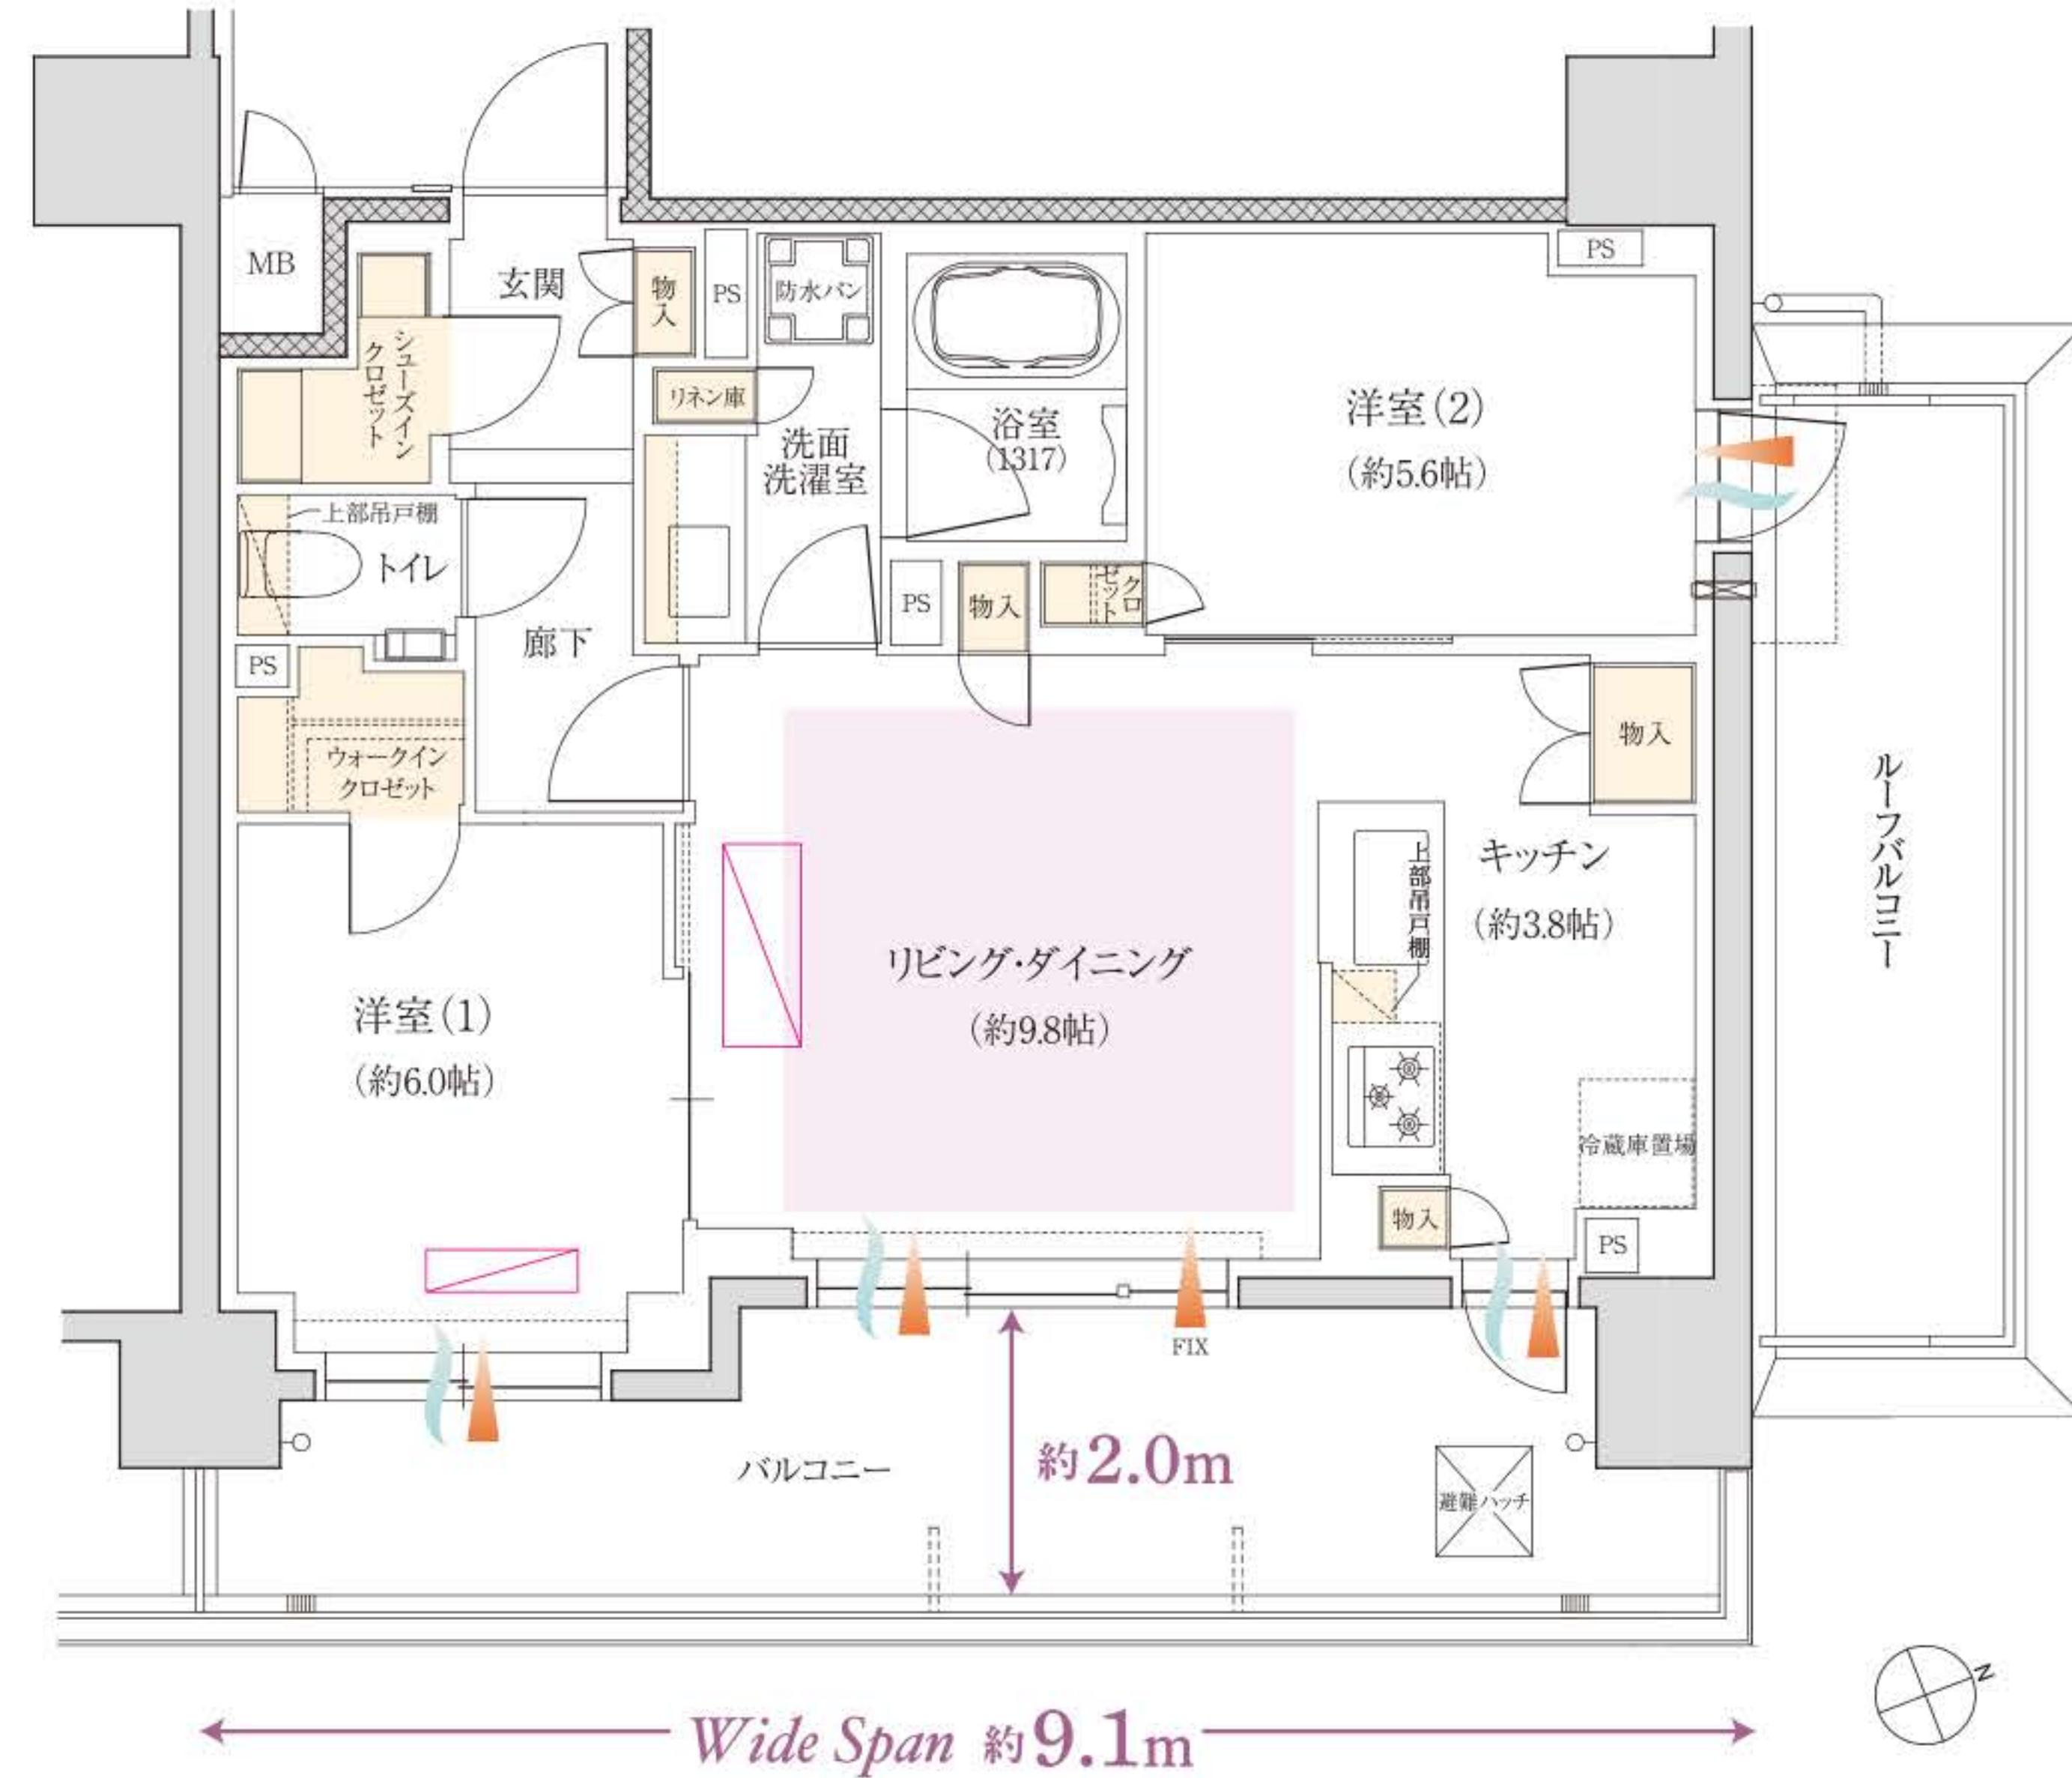

# Hr TYPE

ジオ四谷三栄町

2LDK+WIC+SIC  
59.30m<sup>2</sup> (約17.93坪)

三栄町

バルコニー面積: 16.49m<sup>2</sup> ルーフバルコニー面積: 9.19m<sup>2</sup>

各居室はもちろん、キッチンにも光を取り入れられる、  
採光を意識した間取りをご用意。  
ルーフバルコニー付の開放感溢れるプラン。

■: 床暖房   ■: 収納   ■: エアコン室内機 (実装)   ~: 通風   ▲: 採光

※掲載の間取りは設計段階のものであり、今後変更になる場合があります。