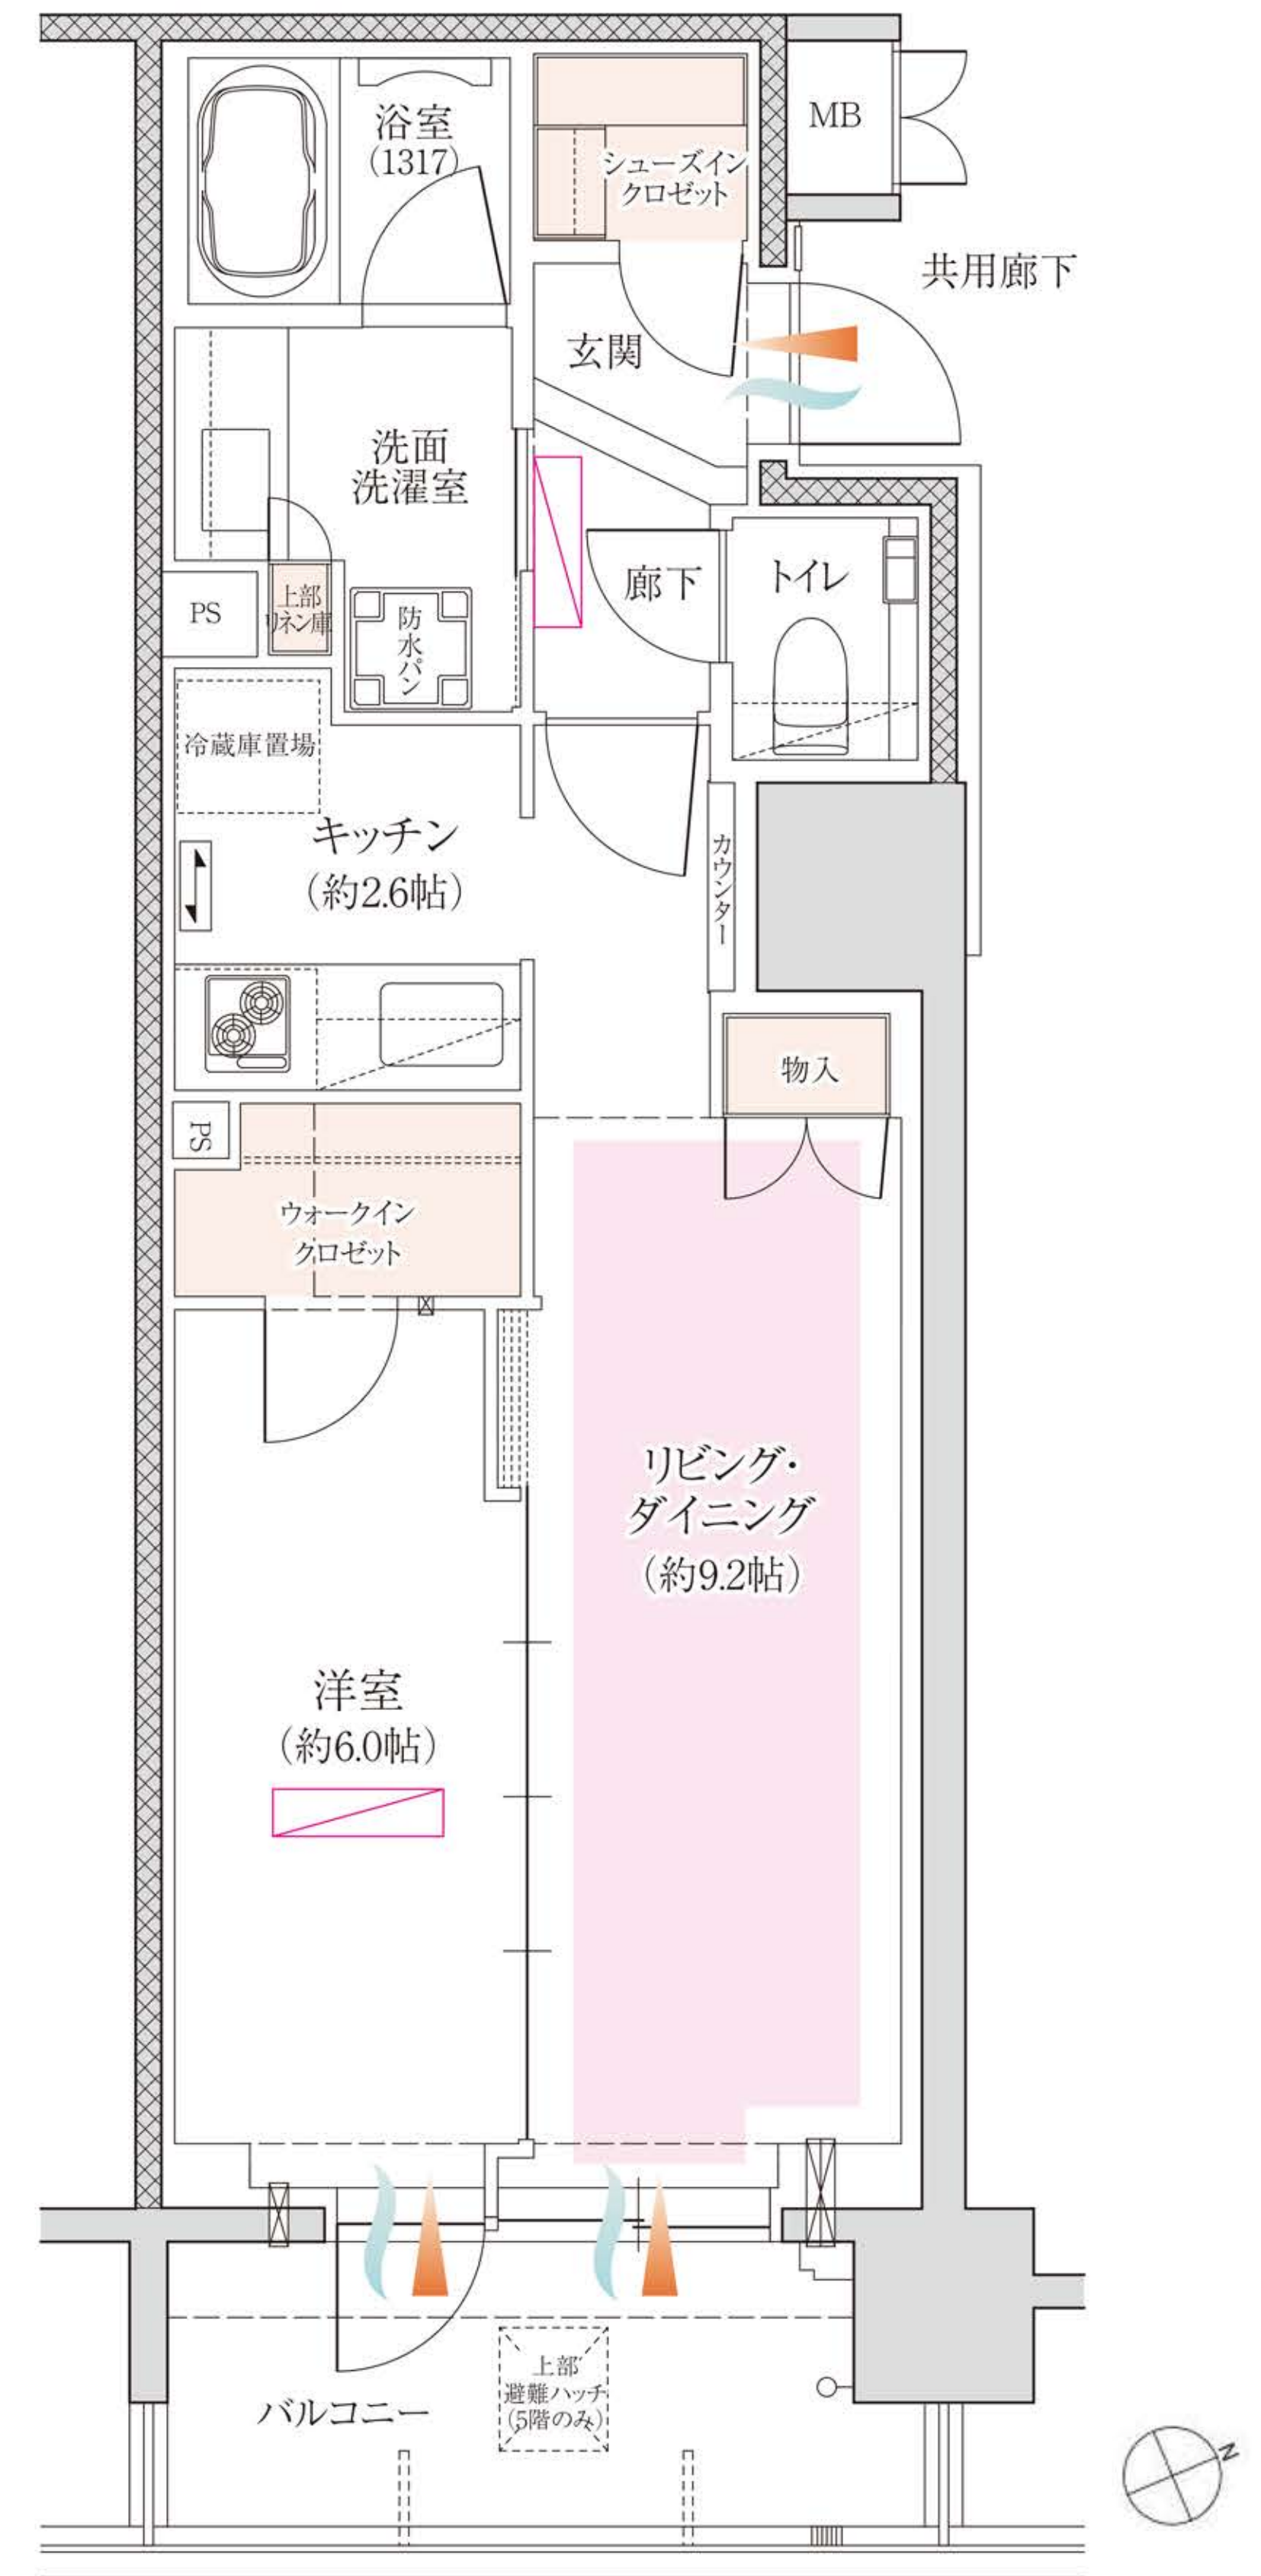

E TYPE

ジオ四谷三栄町

1LDK+WIC+SIC

46.51m²(約14.06坪)

バルコニー面積:7.56m²

豊富な収納と過ごしやすさが魅力。
爽やかな風と光がたっぷりそそぐ角住戸プラン。

■:床暖房 ■:収納 ▨:エアコン室内機(実装) ~:通風 ▲:採光

※掲載の間取りは設計段階のものであり、今後変更になる場合があります。