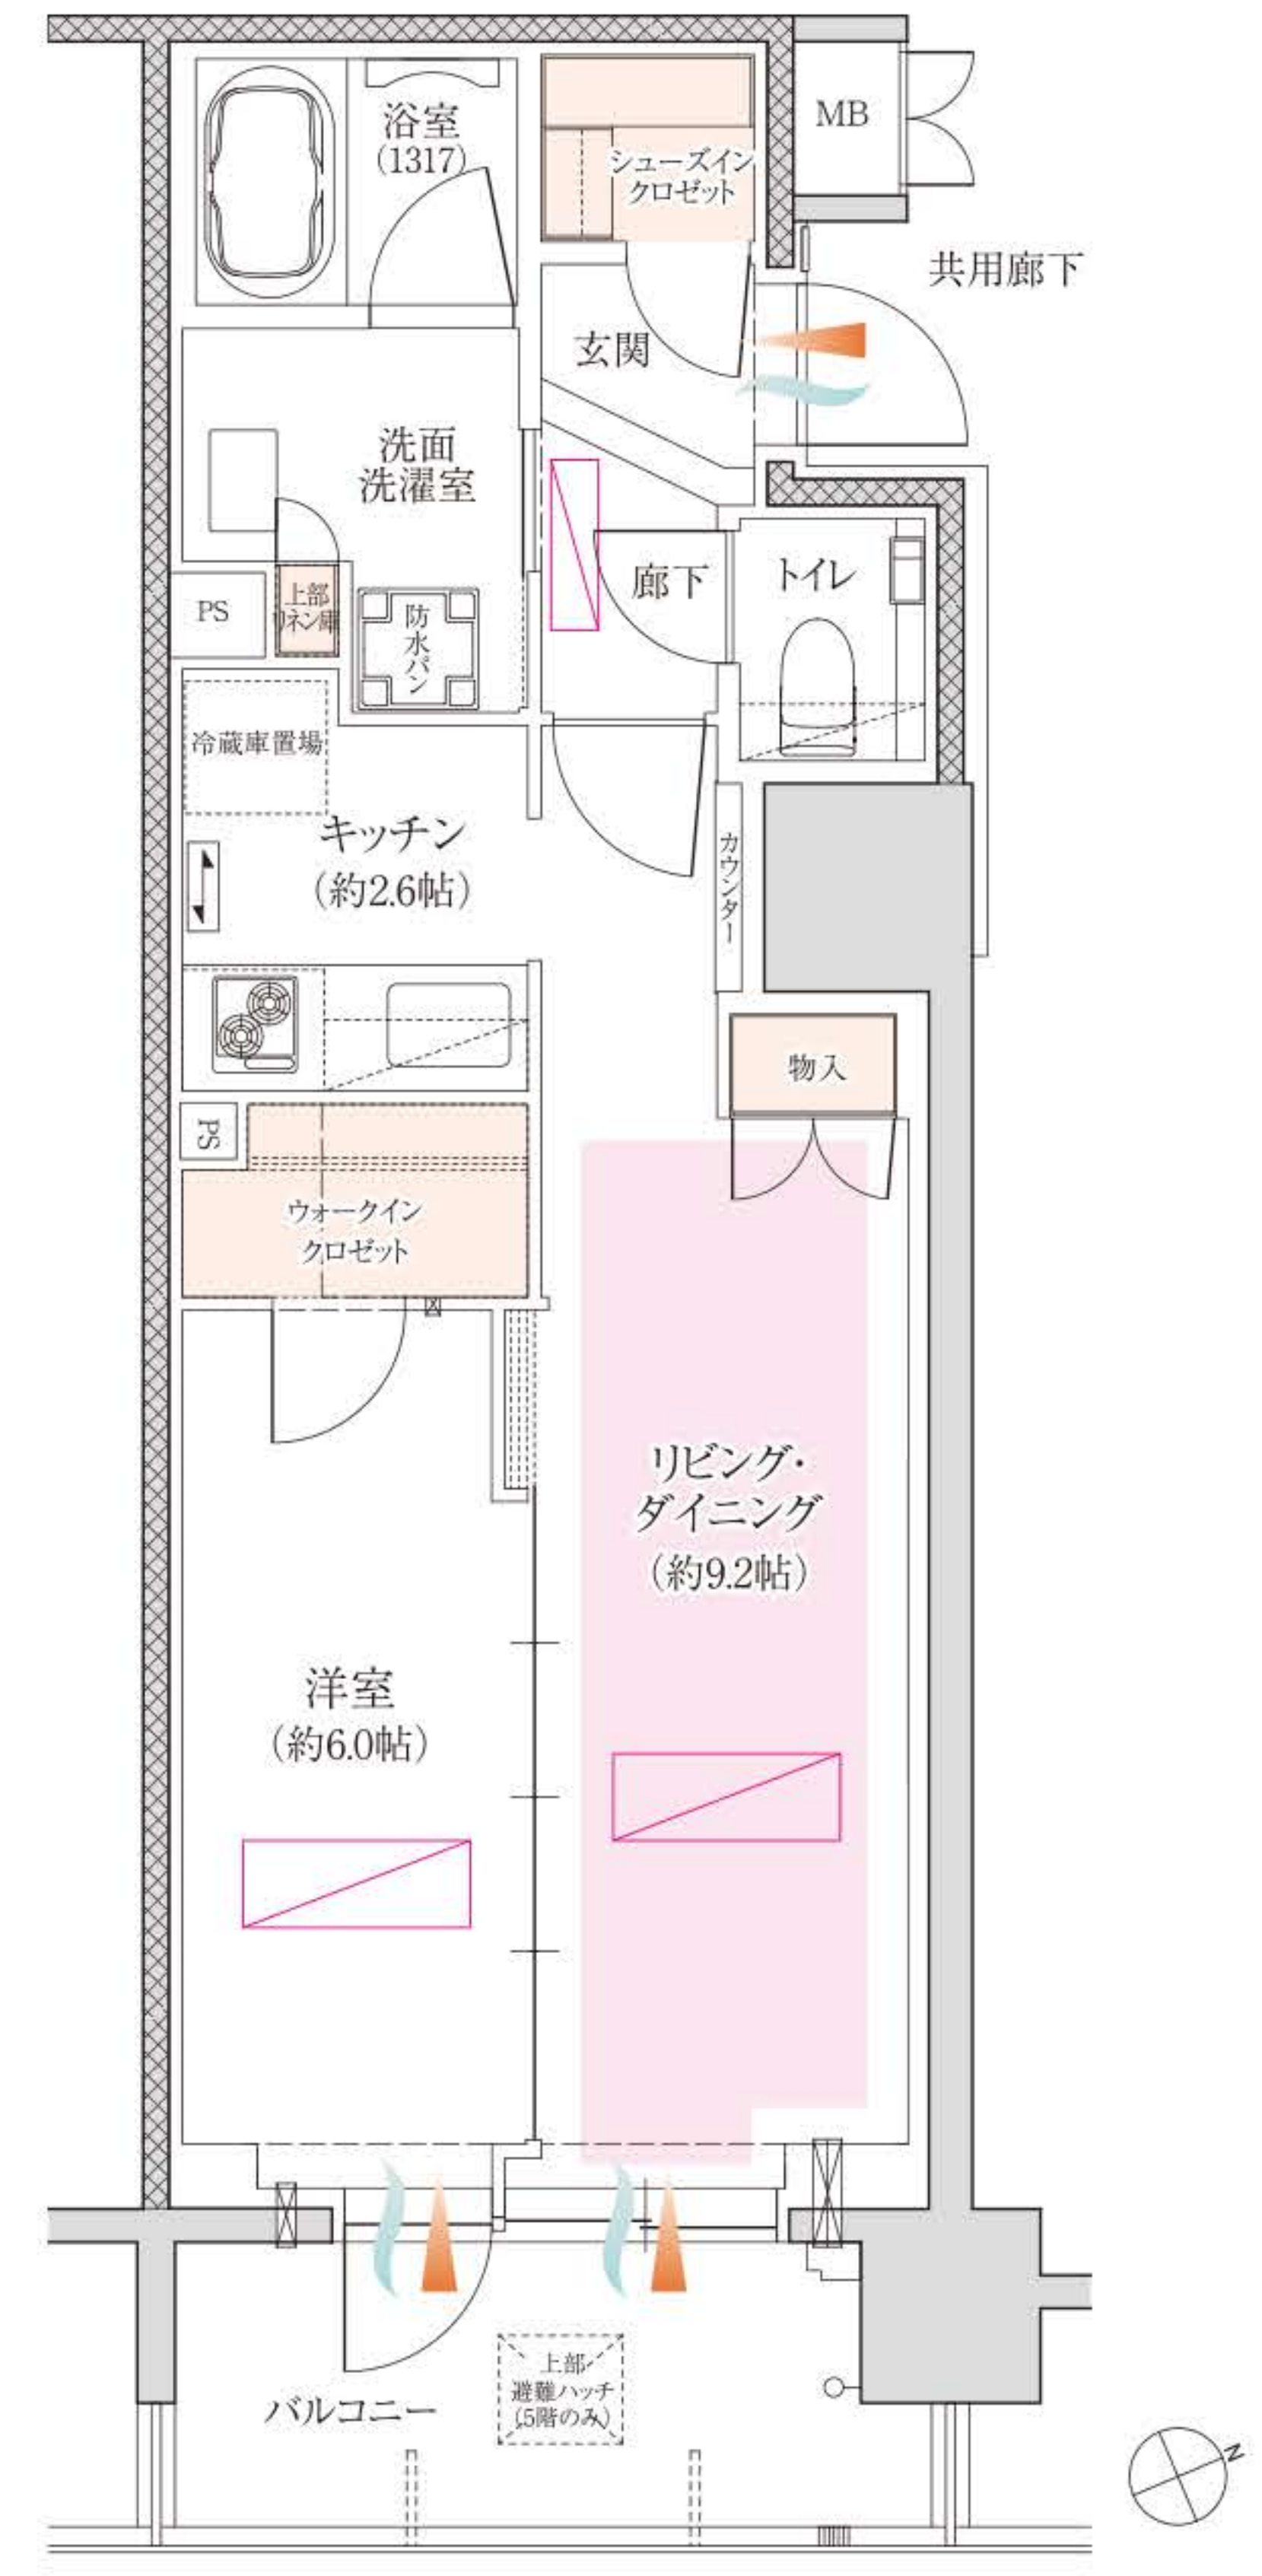

E TYPE

ジオ四谷三栄町

1LDK+WIC+SIC 46.51m²(約14.06坪)

バルコニー面積:7.56m²

豊富な収納と過ごしやすさが魅力。
爽やかな風と光がたっぷりそそぐ角住戸プラン。

■:床暖房 ■:収納 ▨:エアコン室内機(実装) ~:通風 ▲:採光

※掲載の間取りは設計段階のものであり、今後変更になる場合があります。

三栄町