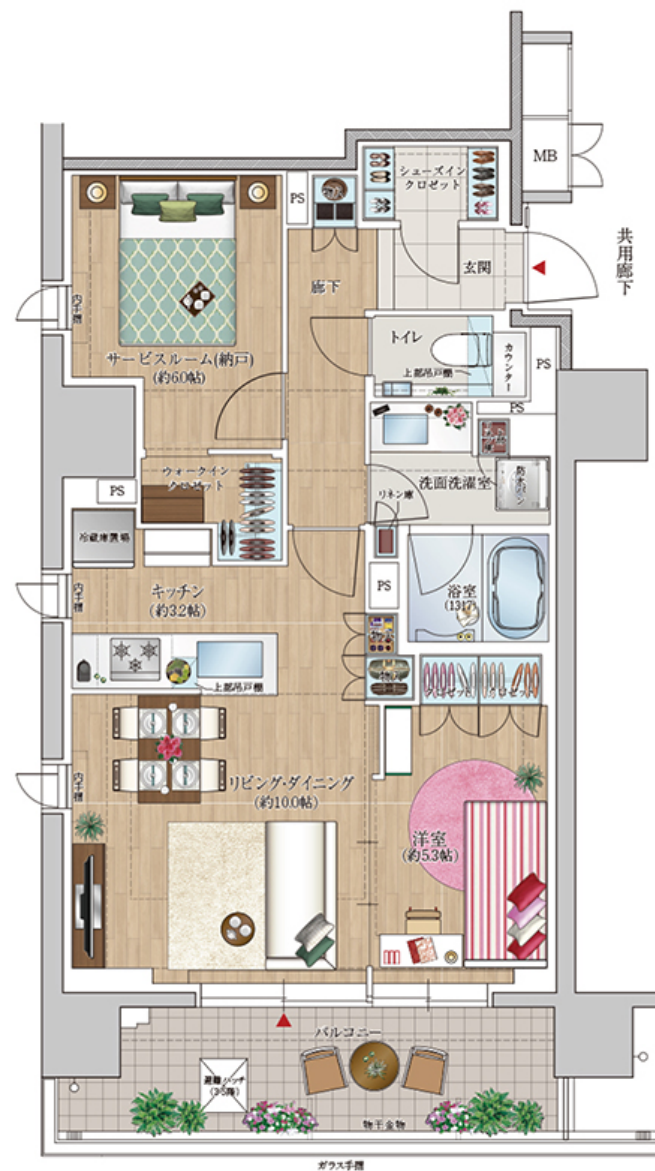

C TYPE

ジオ四谷三栄町

1LDK+S+WIC+SIC

62.18m²(約18.80坪)

バルコニー面積:11.16m²

陽光溢れる東南角住戸。
換気に優れた窓付きキッチンと
たっぷりの収納が魅力のWIC・SIC付きプラン。

※掲載の間取りは設計段階のものであり、今後変更になる場合があります。

※掲載の家具イラストはイメージであり、実際とは異なります。